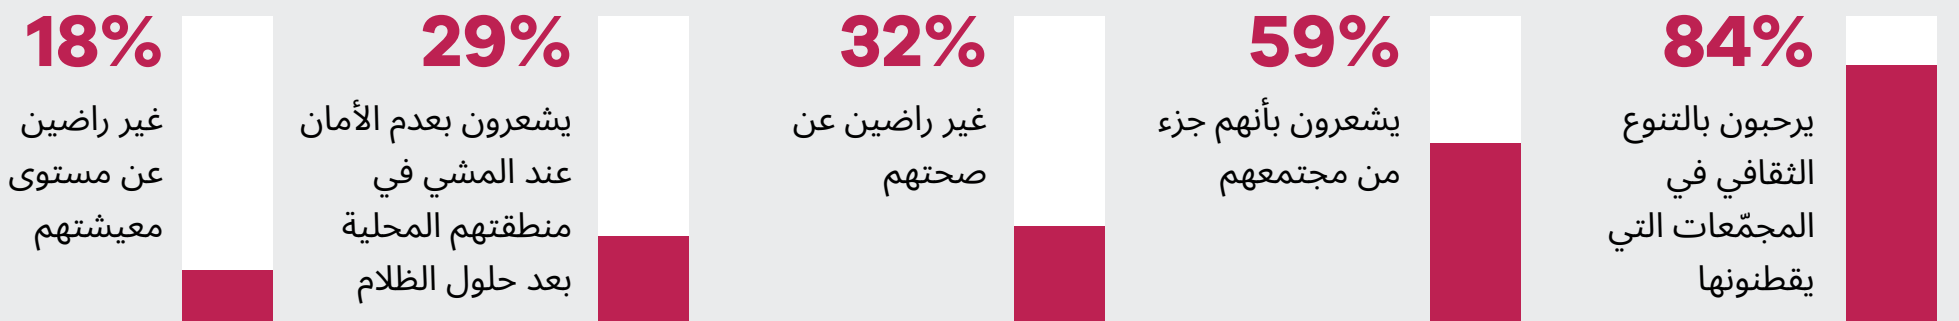

housing.vic.gov.au/resident-surveys

لمعرفة المزيد حول استطلاع سكان الإسكان الحكومي أو الاطلاع على النتائج الكاملة، يُرجى زيارة الموقع: